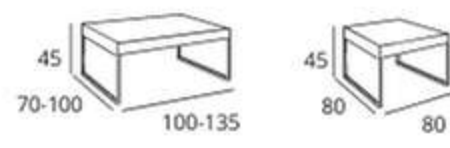

mod. Mesa - Whes

mod. Mesa - City

mod. Atenea

mod. Mesa Dawn

mod. Cama 700

mod. 1800

mod. 1200

Altura total: 75 cm.

Contract

mod. M-600 Br. madera

Opción Brazo tapizado

mod. Boston

mod. Rioja

Altura de asiento: 46.  
Sofá 2 pl. ancho 111  
Sofá 3 pl. ancho 160

mod. M-400

Op. brazo tapizado

**mod. Marcela** **mod. Denise** **mod. M-Oslo**

Altura de asiento: 44.  
108 73 66  
Altura de asiento: 44.  
83 70 66  
Altura de asiento: 44.  
78 77 70

**mod. 500** **mod. 9 00** **mod. 8 00**

59 66 95 80 118 168 45  
97 62 Ancho demanda cliente  
150 98 190 85 210  
Altura de asiento: 46.