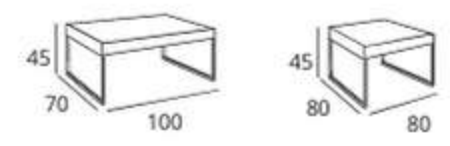

mod. Mesa - Whes

mod. Mesa - City

mod. Atenea

mod. Mesa Dawn

mod. Cama 700

mod. 1800

mod. 1200

Altura total: 75 cm.

Contract

mod. M-600 Br. madera

Opción Brazo tapizado

mod. Boston

mod. Rioja

Altura de asiento: 46.  
Sofá 2 pl. ancho 111  
Sofá 3 pl. ancho 160

mod. M-400

Op. brazo tapizado

**mod. Marcela** **mod. Denise** **mod. M-Oslo**

Altura de asiento: 44.  
108 73 66  
Altura de asiento: 44.  
83 70 66  
Altura de asiento: 44.  
78 77 70

**mod. 500** **mod. 9 00** **mod. 8 00**

59 66 95 80 118 168 45  
97 62 Ancho demanda cliente  
150 98 190 85 210  
Altura de asiento: 46.