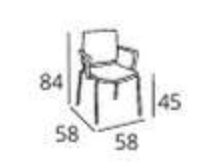

mod. Mesa - Whes

mod. Mesa - City

mod. Atenea

mod. Mesa Dawn

mod. Cama 700

mod. 1800

mod. 1200

Altura total: 75 cm.

Contract

mod. M-600 Br. madera

Opción Brazo tapizado

mod. Boston

mod. Rioja

Altura de asiento: 46.  
Sofá 2 pl. ancho 111  
Sofá 3 pl. ancho 160

mod. M-400

Op. brazo tapizado

75 78 132 187 80  
75 78 132 187 80  
75 56 112 167 80

**mod. Paula** **mod. Paula B/Metal** **mod. Denise** **mod. M-Oslo**

Altura de asiento: 44.  
78 70 68 123 170  
76 70 70 70 50  
Sofá 2 pl.: 123 / Sofá 3 pl.: 180  
76 70 70 70 50  
78 77 70

**mod. Marcela** **mod. Denise** **mod. M-Oslo**

Altura de asiento: 44.  
108 73 66  
Altura de asiento: 44.  
83 70 66  
Altura de asiento: 44.  
78 77 70

**mod. 500** **mod. 9 00** **mod. 8 00**

59 66 95 80 118 168 45  
97 62 Ancho demanda cliente  
150 98 190 85 210  
Altura de asiento: 46.