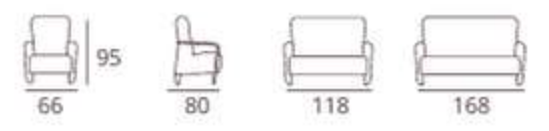

mod. Mesa - Whes

mod. Mesa - City

mod. Atenea

mod. Mesa Dawn

mod. Cama 700

mod. 1800

mod. 1200

Altura total: 75 cm.

Contract

mod. M-600 Br. madera

Opción Brazo tapizado

mod. Boston

mod. Rioja

Altura de asiento: 46.  
Sofá 2 pl. ancho 111  
Sofá 3 pl. ancho 160

mod. M-400

Op. brazo tapizado

75 78 132 187 80  
75 78 132 187 80  
75 56 112 167 80

**mod. Paula** **mod. Paula B/Metal** **mod. Denise** **mod. M-Oslo**

Altura de asiento: 44.  
78 70 68 123 170  
76 70 70 70 50  
Sofá 2 pl.: 123 / Sofá 3 pl.: 180  
76 70 70 70 50  
78 77 70

**mod. Marcela** **mod. Denise** **mod. M-Oslo**

Altura de asiento: 44.  
108 73 66  
Altura de asiento: 44.  
83 70 66  
Altura de asiento: 44.  
78 77 70

**mod. 500** **mod. 9 00** **mod. 8 00**

59 66 95 80 118 168 45  
97 62 Ancho demanda cliente  
150 98 190 85 210  
Altura de asiento: 46.