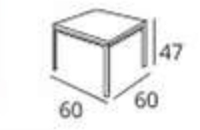

mod. Rincón