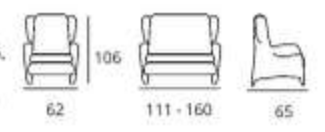

mod. Mesa - Whes

mod. Mesa - City

mod. Atenea

mod. Mesa Dawn

mod. Cama 700

mod. 1800

mod. 1200

Altura total: 75 cm.

Contract

mod. M-600 Br. madera

Opción Brazo tapizado

mod. Boston

mod. Rioja

Altura de asiento: 46.  
Sofá 2 pl. ancho 111  
Sofá 3 pl. ancho 160

mod. M-400

Op. brazo tapizado

75 78 132 187 80  
75 78 132 187 80  
75 56 112 167 80

**mod. Paula** **mod. Paula B/Metal** **mod. Denise** **mod. M-Oslo**

Altura de asiento: 44.  
78 70 68 123 170  
76 70 70 70 50  
Sofá 2 pl.: 123 / Sofá 3 pl.: 180  
76 70 70 70 50  
78 77 70

**mod. Marcela** **mod. Denise** **mod. M-Oslo**

Altura de asiento: 44.  
108 73 66  
Altura de asiento: 44.  
83 70 66  
Altura de asiento: 44.  
78 77 70

**mod. 500** **mod. 9 00** **mod. 8 00**

59 66 95 80 118 168 45  
97 62 Ancho demanda cliente  
150 98 190 85 210  
Altura de asiento: 46.