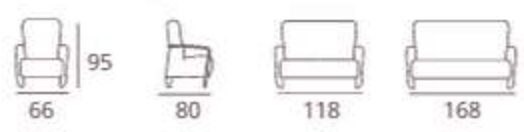

mod. Mesa - Whes

mod. Mesa - City

mod. Atenea

mod. Mesa Dawn

mod. Cama 700

mod. 1800

mod. 1200

Altura total: 75 cm.

Contract

mod. M-600 Br. madera

Opción Brazo tapizado

mod. Boston

mod. Rioja

Altura de asiento: 46.  
Sofá 2 pl. ancho 111  
Sofá 3 pl. ancho 160

mod. M-400

Op. brazo tapizado

**mod. Whes**

75 66 120 176 80

Opciones Mod. City, Whes, Nax y Dawn	Sillón Armchair Fauteuil	Sofá 2 pl. 3 seater sofa Canapé 2 places	Sofá 3 pl. 3 seater sofa Canapé 3 places
Altura asiento interior / Interior seat height / Hauteur intérieure du siège	42	42	42
Ancho interior / Interior width / Profondeur intérieure	55	110	165

**mod. Marcela** **mod. Denise** **mod. M-Oslo**

Altura de asiento: 44.  
108 73 66  
Altura de asiento: 44.  
83 70 66  
Altura de asiento: 44.  
78 77 70

**mod. 500** **mod. 9 00** **mod. 8 00**

59 66 95 80 118 168 45  
97 62 Ancho demanda cliente  
150 98 190 85 210  
Altura de asiento: 46.