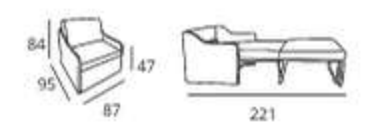

mod. Mesa - Whes

mod. Mesa - City

mod. Atenea

mod. Mesa Dawn

mod. Cama 700

mod. 1800

mod. 1200

Altura total: 75 cm.

Contract

mod. M-600 Br. madera

Opción Brazo tapizado

mod. Boston

mod. Rioja

Altura de asiento: 46.  
Sofá 2 pl. ancho 111  
Sofá 3 pl. ancho 160

mod. M-400

Op. brazo tapizado

75 78 132 187 80  
75 78 132 187 80  
75 56 112 167 80

**mod. Paula** **mod. Paula B/Metal** **mod. Denise** **mod. M-Oslo**

Altura de asiento: 44.  
78 70 68 123 170  
76 70 70 70 50  
Sofá 2 pl.: 123 / Sofá 3 pl.: 180  
76 70 70 70 50  
78 77 70

**mod. Marcela** **mod. Denise** **mod. M-Oslo**

Altura de asiento: 44.  
108 73 66  
Altura de asiento: 44.  
83 70 66  
Altura de asiento: 44.  
78 77 70

**mod. 500** **mod. 9 00** **mod. 8 00**

59 66 95 80 118 168 45  
97 62 Ancho demanda cliente  
150 98 190 85 210  
Altura de asiento: 46.