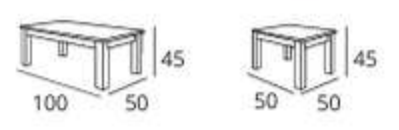

Altura total: 75 cm.

Contract

Opción Brazo tapizado

Altura de asiento: 46.
Sofá 2 pl. ancho 111
Sofá 3 pl. ancho 160

Op. brazo tapizado

mod. Celia

Acabados Maderas y Lacados
Wood and lacqued finishes / Coloris de bois et laque

- Nº 1 Caoba / Mahogany / Acajou
- Nº 2 Etimoe / Etimoe / Etimoe
- Nº 3 Cerezo / Cherry / Cerisier
- Nº 4 Miel / Honey / Miel
- Nº 5 Natural / Natural / Naturel
- Nº 6 Roble / Oak / Chêne
- Nº 7 Nogal / Walnut / Noyer
- Nº 8 Wengué / Wengue / Wengue

Blanco y Negro lacado
Lacqued White and Black / Blanc et noir laqué
Colores especiales que no aparecen en catálogo:
Special colours that do not appear in the catalogue:
Coloris spéciaux qui ne sont pas dans le catalogue: +30 puntos